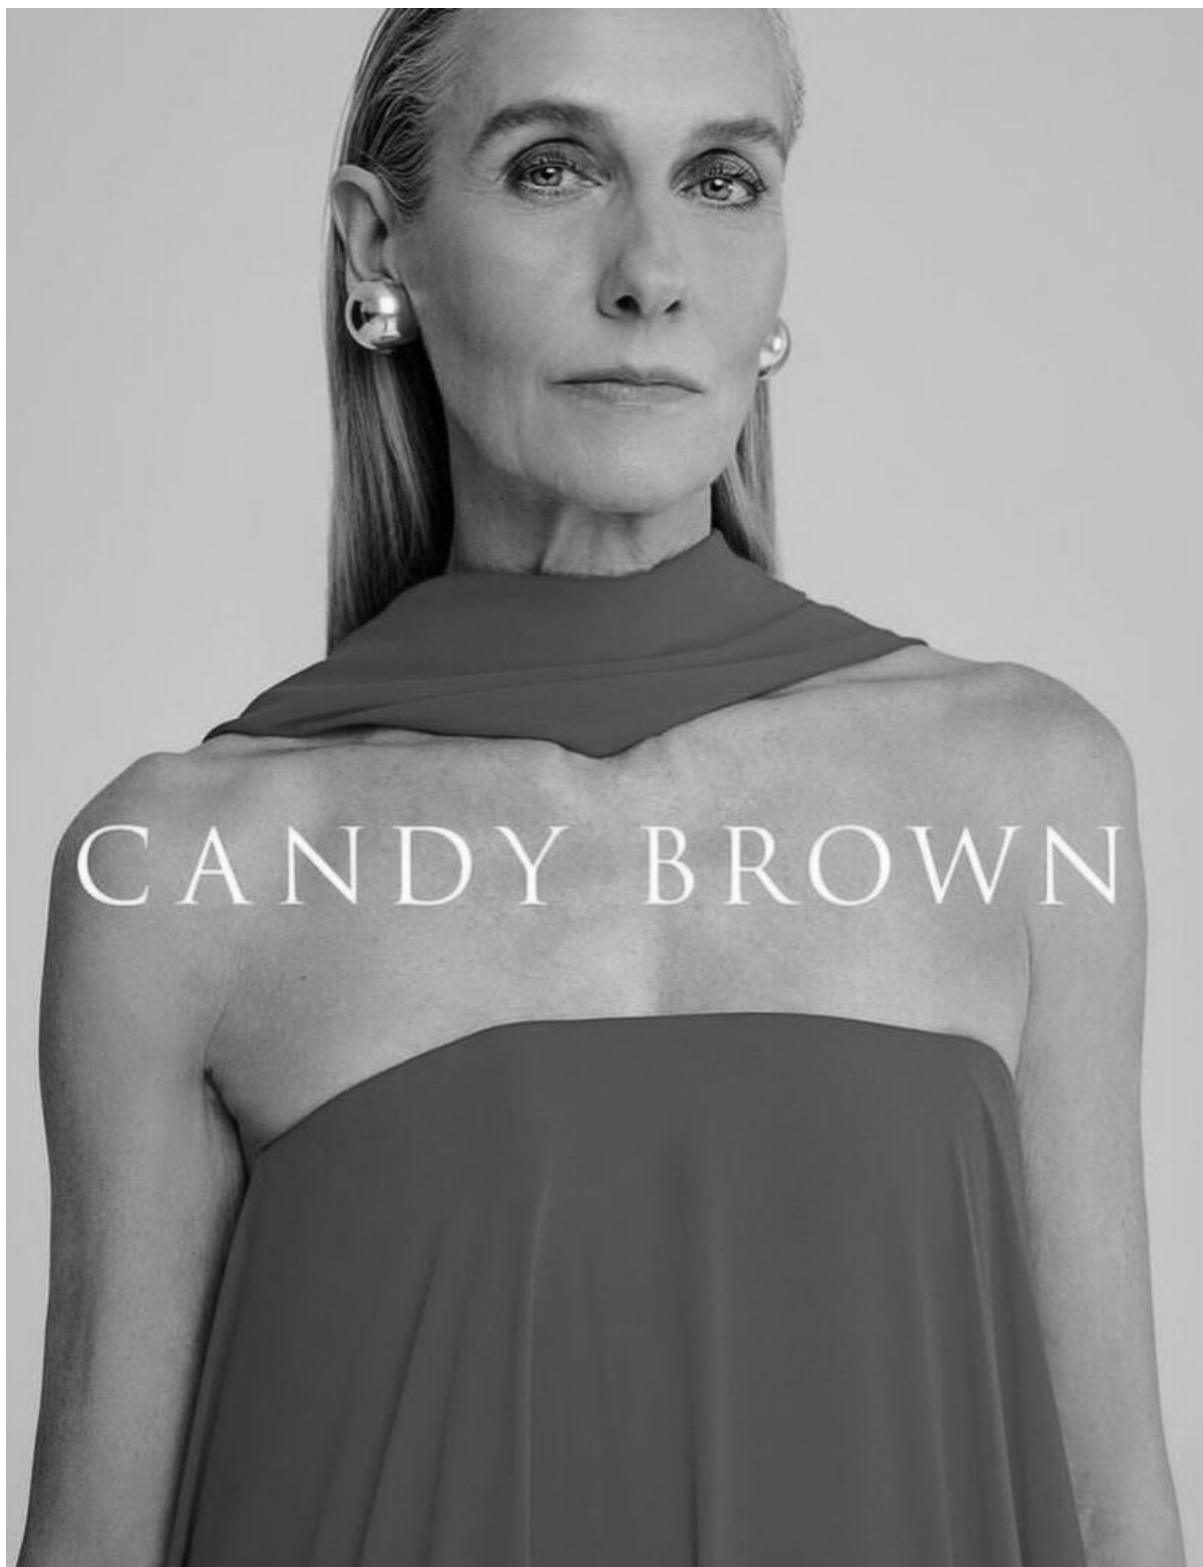

CONSTANZE

height 177 cm · bust 85 cm · waist 73 cm · hips 100 cm · dress 38-40
shoes size 39 · hair blonde · eyes blue